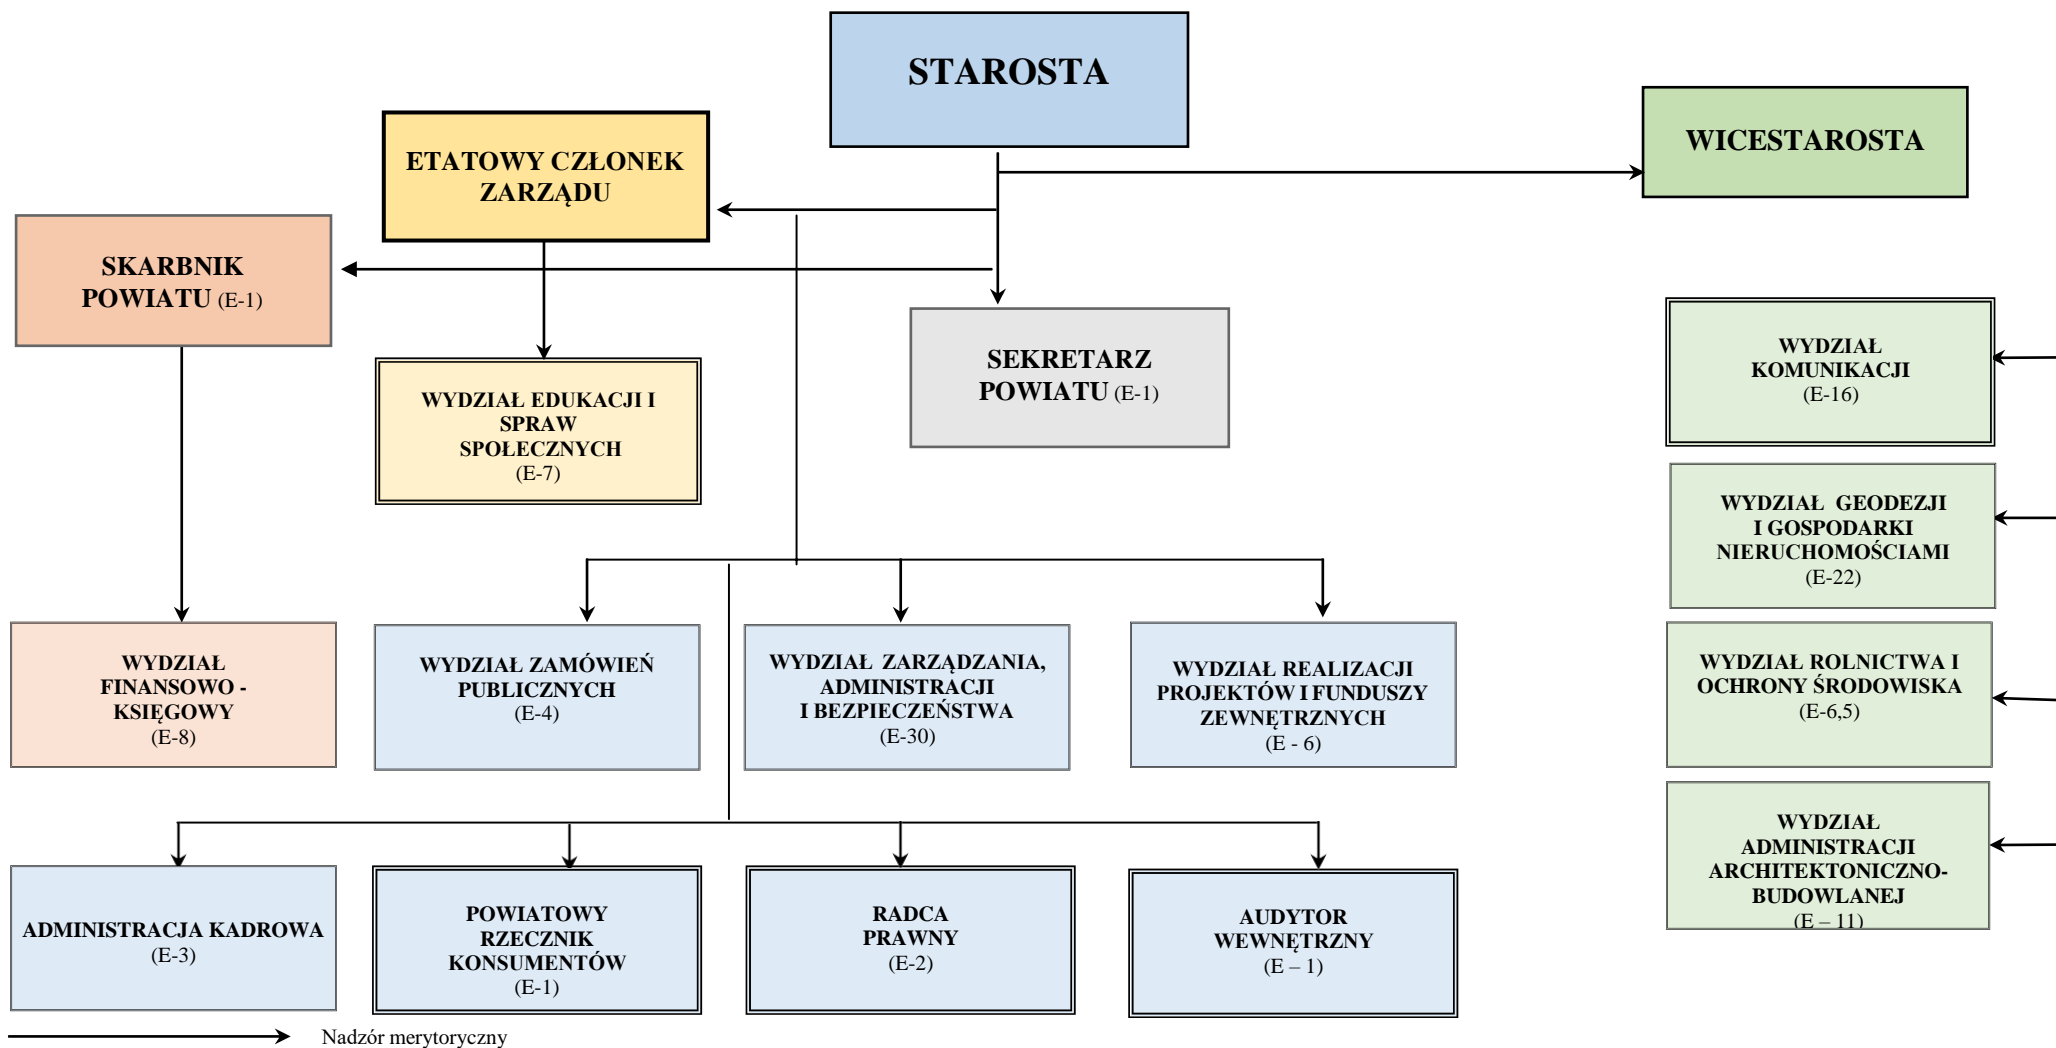

Załącznik do Regulaminu Organizacyjnego Starostwa Powiatowego we Włocławku uchwalonego uchwałą nr 706/22 Zarządu Powiatu we Włocławku z dnia 13 października 2022 roku

### SCHEMAT ORGANIZACYJNY STAROSTWA POWIATOWEGO WE WŁOCŁAWKU

Symbol literowy „E” obok nazw komórek organizacyjnych z podaniem liczby oznacza liczbę etatów