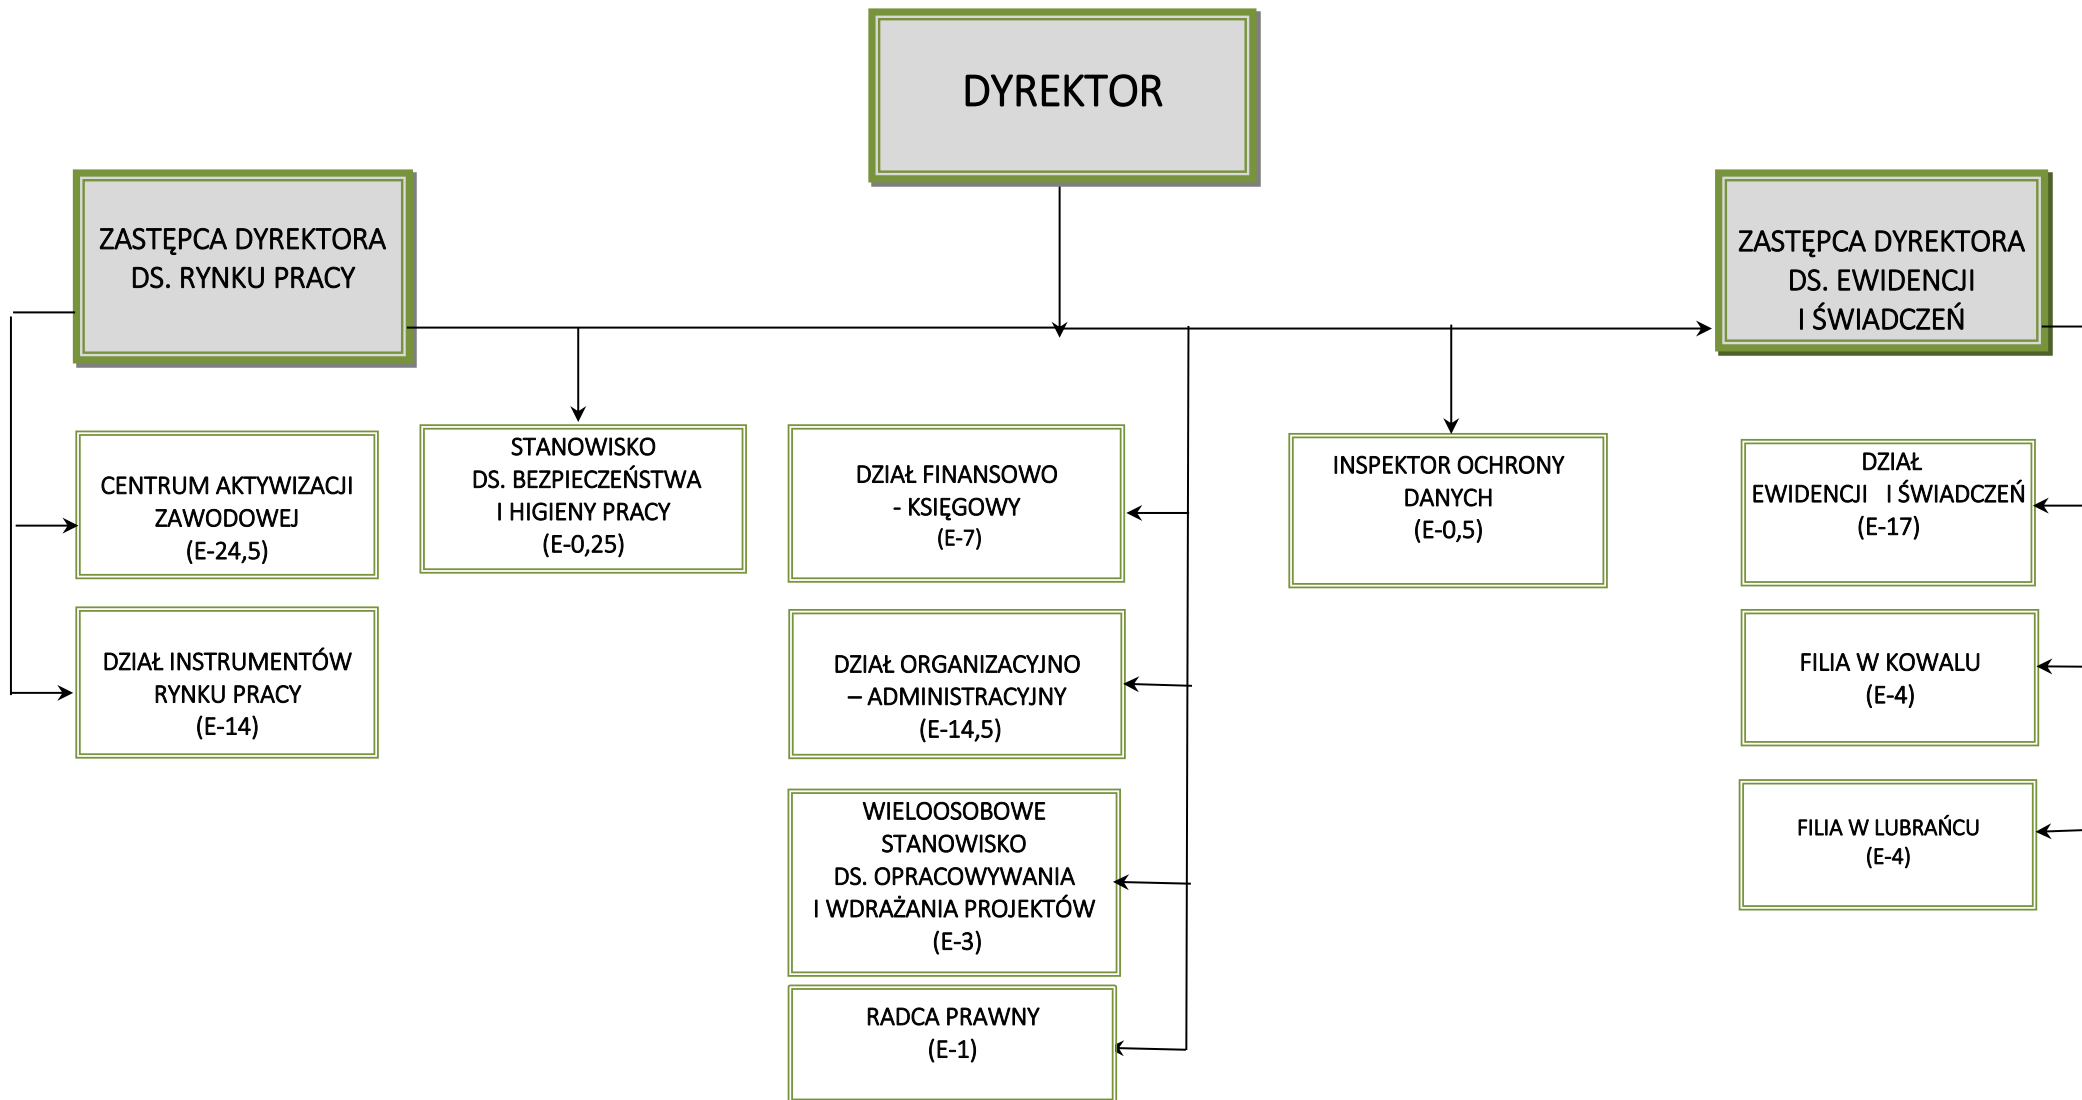

## SCHEMAT ORGANIZACYJNY POWIATOWEGO URZĘDU PRACY WE WŁOCŁAWKU

Symbol literowy „E” obok nazw komórek organizacyjnych z podaniem liczby oznacza liczbę etatów